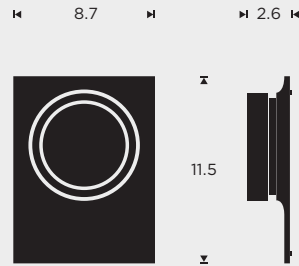

BEOSOUND ESSENCE

Een iconisch one-touch muzieksysteem

ALSOF JE HET LICHT AANKNIPT, ZO EENVOUDIG

De BeoSound Essence is een one-touch muzieksysteem dat u aan de muur bevestigt of daar neerzet waar het u het beste uitkomt. Het design is bijzonder minimalistisch en maakt het bedienen van uw muziek tot kinderspel omdat u directe toegang heeft tot de vele muziekdiensten en de duizenden internet-radiostations wereldwijd. De luxe van eenvoud. De BeoSound Essence biedt u met slechts vier knoppen een ongekeerde eenvoud en laat u genieten van een weergaloze luisterbeleving. U hebt graag alles onder controle? Wij hebben de app voor u. Met de BeoMusic App hebt u volledige controle over uw muziek; waarnaar u wilt luisteren en waar in huis u daarnaar wenst te luisteren. Eenvoudig, intuïtief en uniek.

BANG & OLUFSEN

AFMETINGEN

in cm

bang-olufsen.com/beosound-essence

Gemonteerd aan de muur

Tafelstand

Hideaway-box

SPECIFICATIES

Standaard sample rates tot 192 kHz, stereo en max. 24 bit

Opmerking: WMA lossless is niet ondersteund

Hideaway box-aansluitingen:

2 x Power Link-aansluitingen (RJ45) met ieder twee kanalen voor het aansluiten van luidsprekers